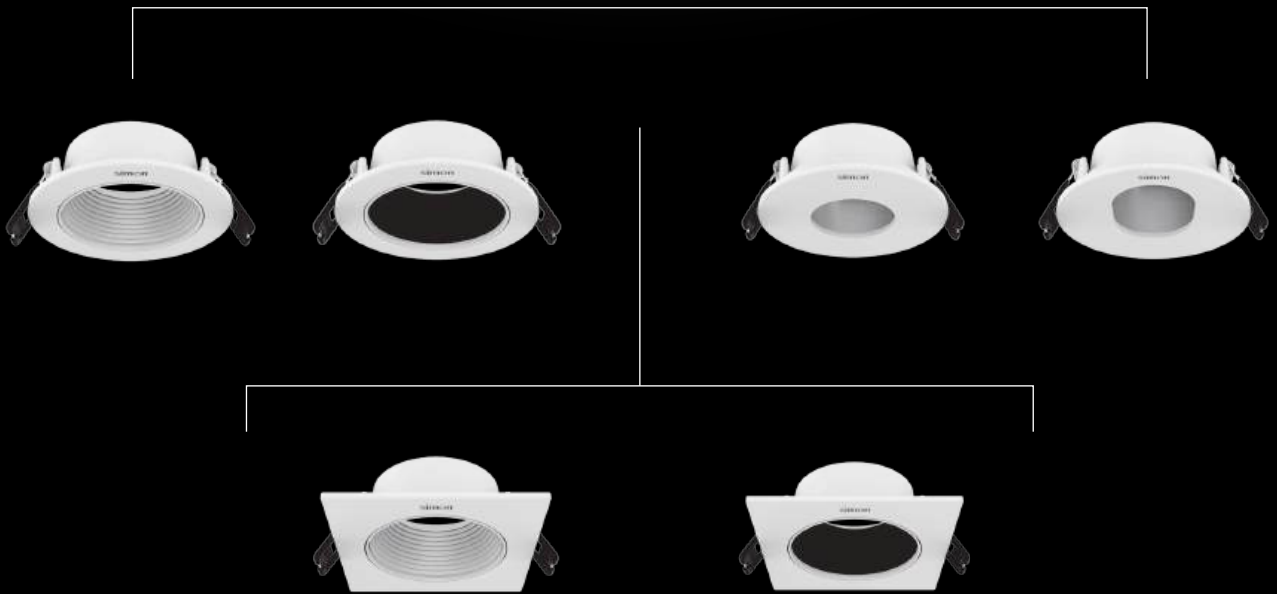

KC1

Mã Hàng	Công suất	Ánh Sáng	Góc Chiếu	HS PQ Đèn - Chíp	Đơn Giá
N0424-1889	7W	3000K	24°	60 - 110 lm/w	581.000
N0424-1891	7W	4000K	24°	60 - 110 lm/w	581.000
N0424-1893	7W	3000K	36°	60 - 110 lm/w	581.000
N0424-1895	7W	4000K	36°	60 - 110 lm/w	581.000

IP: 20   CRI: >90
PF: 0.5   Kích Thước: Ø57 x 30 mm   Chất Liệu: Thân Nhôm Sơn Tĩnh Điện

Mã Hàng	Công suất	Ánh Sáng	Góc Chiếu	HS PQ Đèn - Chíp	Đơn Giá
N0424-2050	9W	3000K	24°	60 - 110 lm/w	623.000
N0424-2052	9W	4000K	24°	60 - 110 lm/w	623.000
N0424-2054	9W	3000K	36°	60 - 110 lm/w	623.000
N0424-2056	9W	4000K	36°	60 - 110 lm/w	623.000

IP: 20   CRI: >90
PF: 0.5   Kích Thước: Ø57 x 30 mm   Chất Liệu: Thân Nhôm Sơn Tĩnh Điện

Mã Hàng	Công suất	Ánh Sáng	Góc Chiếu	HS PQ Đèn - Chíp	Đơn Giá
N0424-2064	12W	3000K	24°	60 - 110 lm/w	840.000
N0424-2065	12W	4000K	24°	60 - 110 lm/w	840.000
N0424-2067	12W	3000K	36°	60 - 110 lm/w	840.000
N0424-2068	12W	4000K	36°	60 - 110 lm/w	840.000

IP: 20   CRI: >90
PF: 0.5   Kích Thước: Ø57 x 30 mm   Chất Liệu: Thân Nhôm Sơn Tĩnh Điện

Mã Hàng	Công suất	Ánh Sáng	Góc Chiếu	HS PQ Đèn - Chíp	Đơn Giá
N0424-2076	15W	3000K	24°	60 - 110 lm/w	895.000
N0424-2077	15W	4000K	24°	60 - 110 lm/w	895.000
N0424-2079	15W	3000K	36°	60 - 110 lm/w	895.000
N0424-2080	15W	4000K	36°	60 - 110 lm/w	895.000

IP: 20   CRI: >90
PF: 0.5   Kích Thước: Ø57 x 30 mm   Chất Liệu: Thân Nhôm Sơn Tĩnh Điện