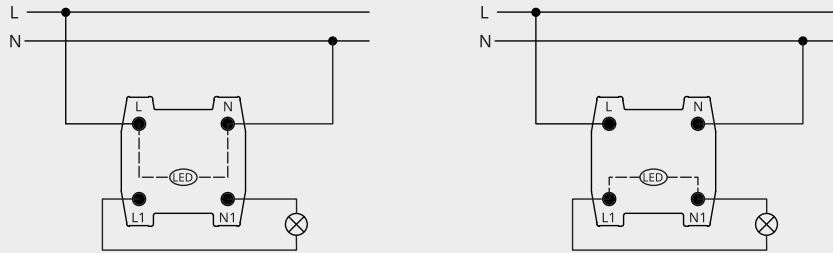

CÔNG TẮC ĐƠN
1 CHIỀU

CÔNG TẮC
TRUNG GIAN

CÔNG TẮC ĐÔI
2 CHIỀU

CHIẾT ÁP QUẠT

CHIẾT ÁP ĐÈN

CÔNG TẮC ĐƠN
2 CHIỀU

CÔNG TẮC
2 CỰC

LED always on