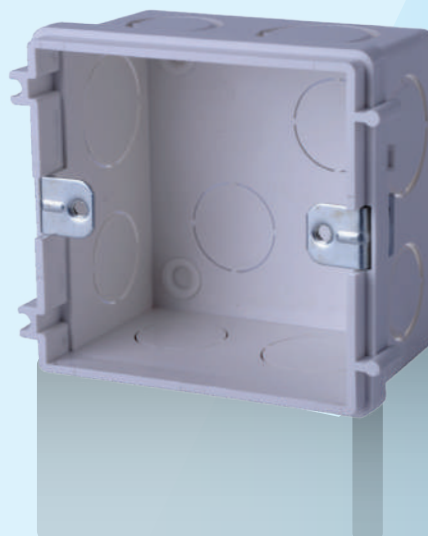

THIẾT BỊ ĐIỆN

Electrical equipment

ĐỀ ÂM Flush Mounting Boxes

ĐỀ ÂM VUÔNG ĐƠN LOẠI 86

1 gang: S5, S6, S20, i7; V8 Multi gang: S6, S20, i7, V8
1-Gang flush mounting box - 86 type

SED1A086C KT: 89.5x80.5x50 mm/ 60 mm

ĐỀ ÂM VUÔNG ĐƠN LOẠI 76

1 gang : S5, S6, S20, i7; V8 Multi gang :i7, V8
1-Gang flush mounting box - 76 type

SED1A076 KT: 78x80x50 mm/ 60 mm

ĐỀ ÂM CHỮ NHẬT

Flush Nourting Box

SED1A118 KT: 99.5x65x47.5 mm/ 83.5 mm

ĐỀ Ổ ÂM SÀN

Floor Socket Mounting Box

SED9A100 KT: 100x100x50 mm/ 84 mm

THIẾT BỊ KHÁC Others

BỘ CHUÔNG CỬA VỚI 2 LOẠI ÂM THANH

Doorbell with Two Kinds of Sound

45002 ☐ ☒ -72 ☒ -73 ☒ -74