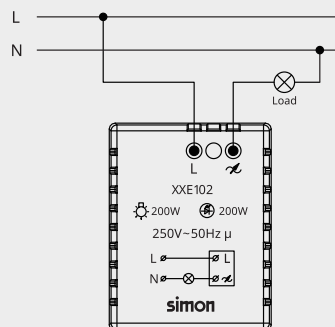

CÔNG TẮC ĐƠN
1 CHIỀU

CÔNG TẮC
TRUNG GIAN

CÔNG TẮC ĐÔI
2 CHIỀU

CHIẾT ÁP QUẠT

CHIẾT ÁP ĐÈN

CÔNG TẮC ĐƠN
2 CHIỀU

CÔNG TẮC
2 CỰC

LED always on