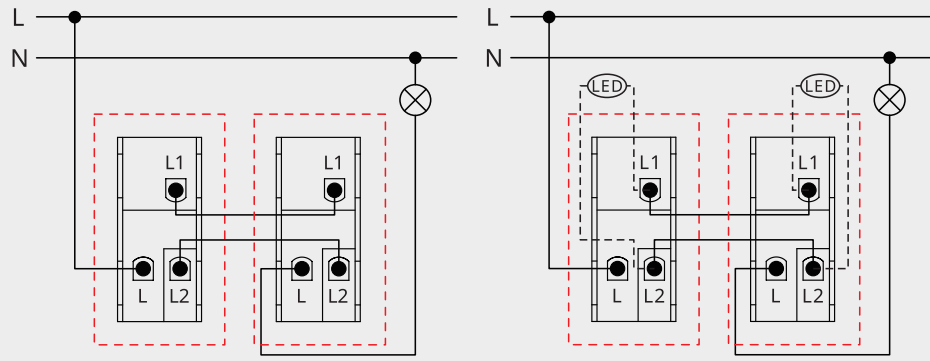

CÔNG TẮC ĐƠN
1 CHIỀU

CÔNG TẮC
TRUNG GIAN

CÔNG TẮC ĐÔI
2 CHIỀU

CHIẾT ÁP QUẠT

CHIẾT ÁP ĐÈN

CÔNG TẮC ĐƠN
2 CHIỀU

CÔNG TẮC
2 CỰC

LED always on