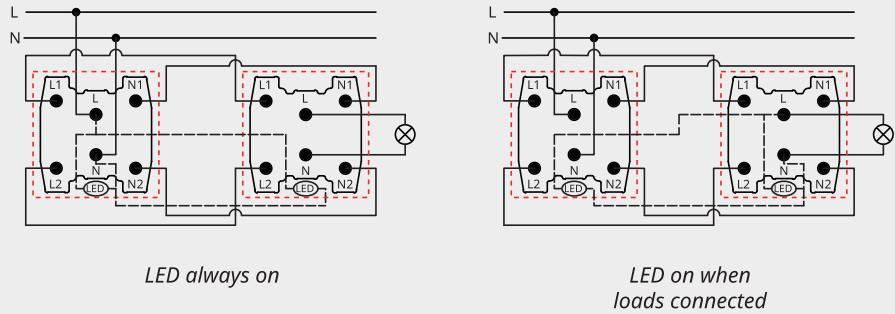

CÔNG TẮC ĐƠN
1 CHIỀU

CÔNG TẮC
TRUNG GIAN

CÔNG TẮC ĐÔI
2 CHIỀU

CHIẾT ÁP QUẠT

CHIẾT ÁP ĐÈN

CÔNG TẮC ĐƠN
2 CHIỀU

CÔNG TẮC
2 CỰC

LED always on