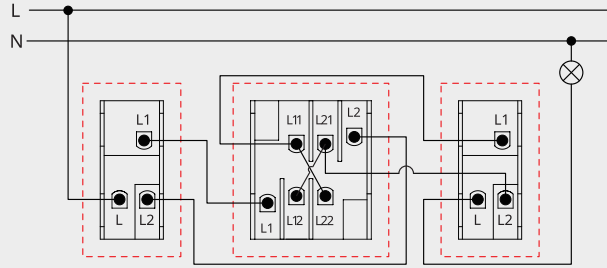

CÔNG TẮC ĐƠN
1 CHIỀU

CÔNG TẮC
TRUNG GIAN

CÔNG TẮC ĐÔI
2 CHIỀU

CHIẾT ÁP QUẠT

CHIẾT ÁP ĐÈN

CÔNG TẮC ĐƠN
2 CHIỀU

CÔNG TẮC
2 CỰC

LED always on