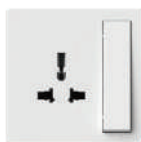

Ổ CẮM

Socket-outlets

581287

581087

581080

581072

581089

HẠT TIVI, MẠNG, THOẠI & ĐIỀU KHIỂN

TV, Data, Tel, Control and Regulator

585111

585114

585214

585218

585228

585229

585302

58E101

58E201