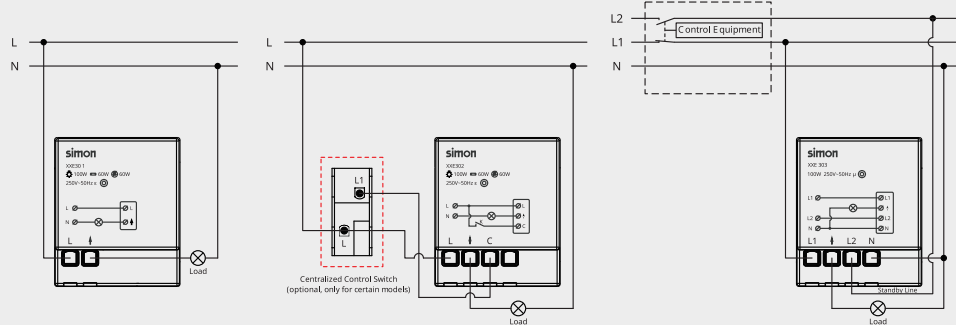

CÔNG TẮC
HIỆN ĐIỆN