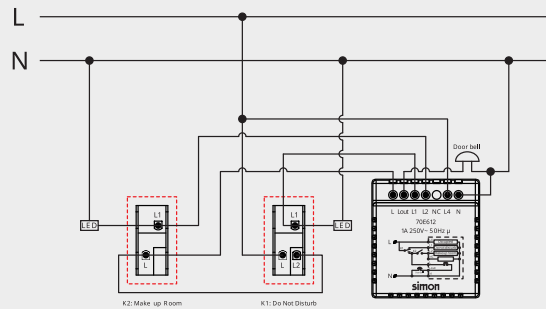

CÔNG TẮC CHUÔNG
KHÔNG LÀM PHIÊN
& MỜI DỌN PHÒNG