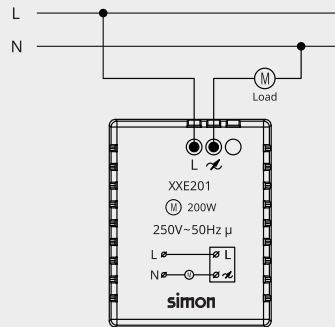

CÔNG TẮC ĐƠN
1 CHIỀU

CÔNG TẮC
TRUNG GIAN

CÔNG TẮC ĐÔI
2 CHIỀU

CHIẾT ÁP QUẠT

CHIẾT ÁP ĐÈN

CÔNG TẮC ĐƠN
2 CHIỀU

CÔNG TẮC
2 CỰC

LED always on