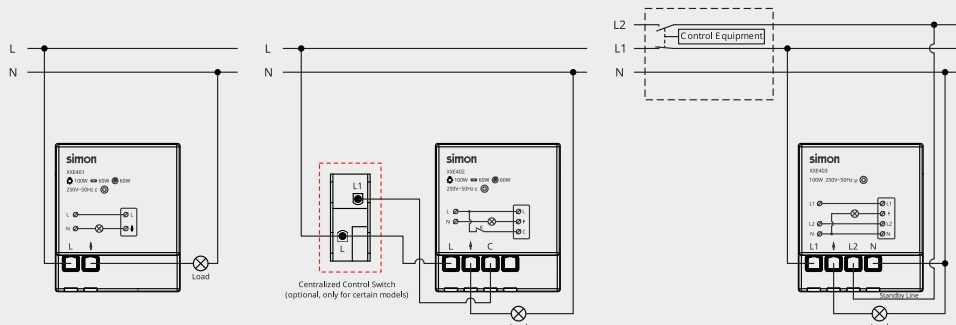

CÔNG TẮC
ĐIỀU KHIỂN
ÂM THANH
& ÁNH SÁNG